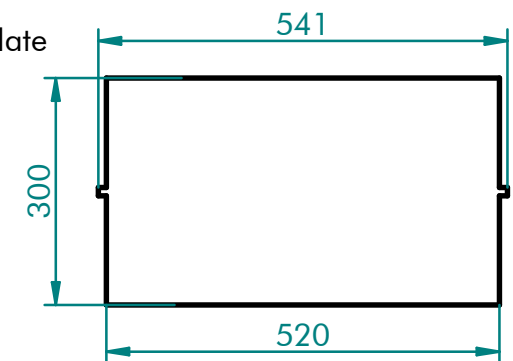

Herdplattenauschnitt
needed opening in hearth plate
ouverture dans la table

Kunde: Esseisen		Änderung		Datum	Name
Maßstab:	Gewicht:	Blatt:	1 von 2	Erstellt am	Name
Art.-Nr.:		Zeichnungsnummer:		19.07.13	md
Art.-Nr.: 00313603		z-00313603.0000-k		 www.angele.de	
EE-6/RD-0					