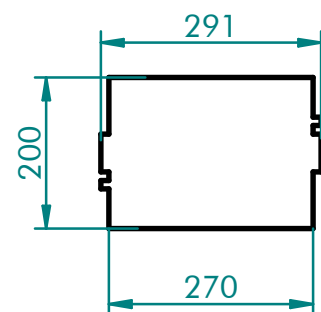

Herdplattenauschnitt
needed opening in hearth plate
ouverture dans la table

Kunde: Esseisen		Änderung		Datum	Name
Maßstab:	Gewicht:	Blatt:	1 von 2	Erstellt am	Name
Art.-Nr.:		Zeichnungsnummer:		19.07.13	md
Art.-Nr.: 00313203		z-00313203.0000-k		 ANGELE www.angele.de	
EE-2/RD-0					