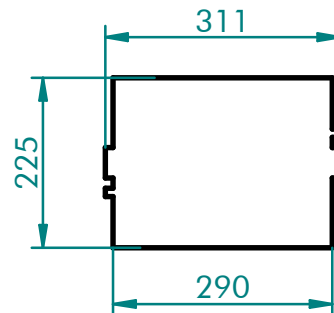

Herdplattenauschnitt
 needed opening in hearth plate
 ouverture dans la table

Kunde: Esseisen		Änderung		Datum	Name
Maßstab:	Gewicht:	Blatt:	1 von 2	Erstellt am	Name
Art.-Nr.:		Zeichnungsnummer:		19.07.13	md
Art.-Nr.: 00313303		z-00313303.0000-k		 ANGELE www.angele.de	
EE-3/RD-0					