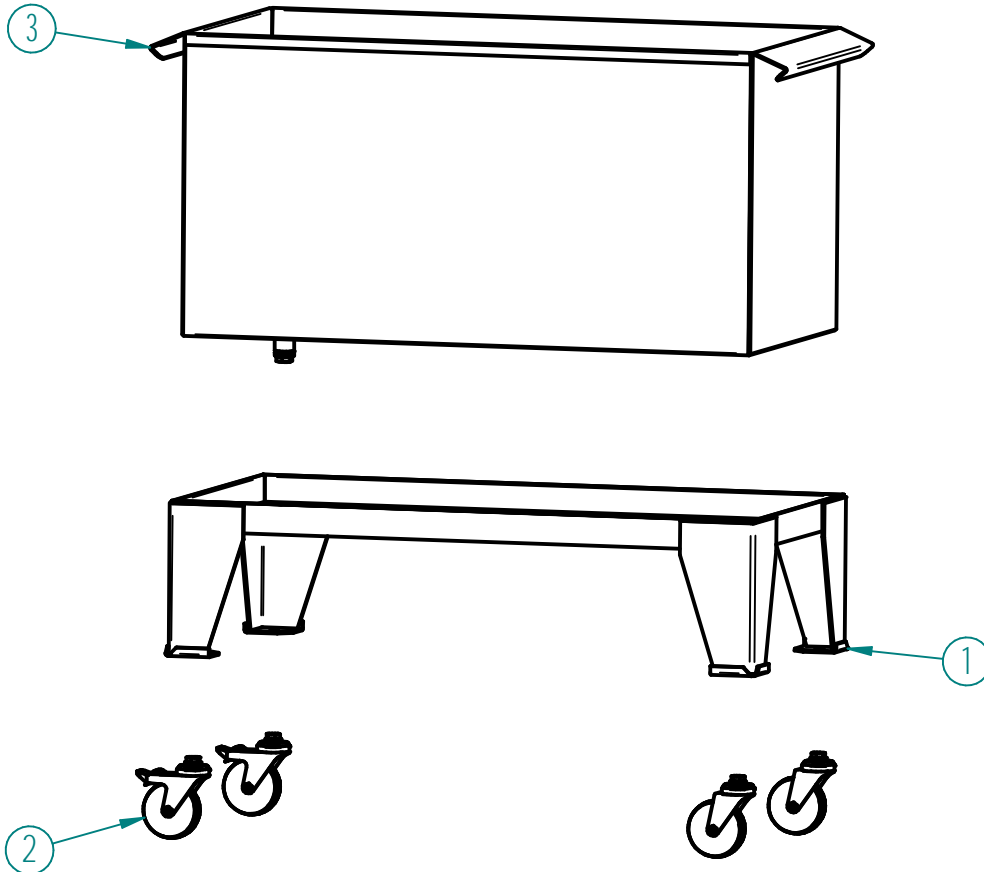

Kunde./ Projekt: Löschtrog fahrbar		Material	Datum	Name
Änderung			20.12.2022	
Maßstab: 1:10	Gewicht: 31,0 kg	Blatt: 1/3	Erstellt am	Name
Art.-Nr.: 00330070		Zeichnungsnummer:	20.12.22	markus.birhofer
loeschtrog-fahrbar-125				
<small>C:\Zea\Horge\zubehoer\loeschtrog\fahrbar\loeschtrog-fahrbar-125.dft</small>			www.angele.de	

Kunde./ Projekt: Löschtrog fahrbar		Material Änderung		Datum 20.12.2022	Name
Maßstab: 1:10	Gewicht: 31,0 kg	Blatt: 2 / 3	Erstellt am 20.12.22	Name markus.birkhofer	
Art.-Nr.: 00330070			Zeichnungsnummer:		
loeschtrog-fahrbar-125 <small>C:\Zea\Hoforge\zubehoer\loeschtrog\fahrbar\loeschtrog-fahrbar-125.dft</small>				 www.angele.de	