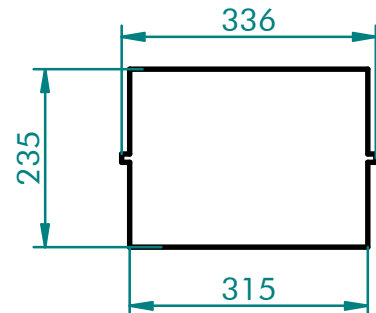

Herdplattenauschnitt
needed opening in hearth plate
ouverture dans la table

Kunde: Esseisen		Änderung		Datum	Name
Maßstab:	Gewicht:	Blatt:	1 von 2	Erstellt am	Name
Art.-Nr.:		Zeichnungsnummer:		13.06.09	md
Art.-Nr.: 00313403		z-00313403.0000-k		 ANGELE www.angele.de	
EE-4/RD-0					