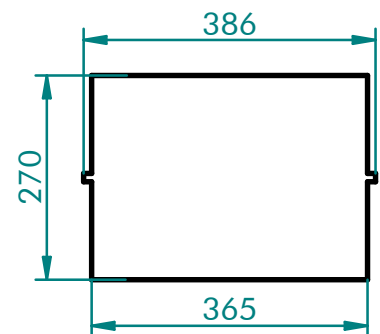

Herdplattenauschnitt
needed opening in hearth plate
ouverture dans la table

Kunde: Esseisen		Änderung		Datum	Name
Maßstab:	Gewicht:	Blatt:	1 von 2	Erstellt am	Name
Art.-Nr.:		Zeichnungsnummer:		19.07.13	md
Art.-Nr.: 00313503		z-00313503.0000-k		 www.angele.de	
EE-5/RD-0					